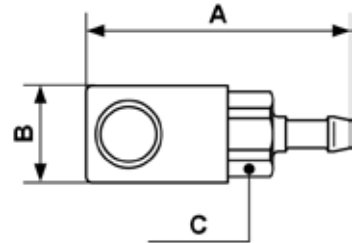

## STANDARD QUICK COUPLINGS - IRC 06

Hose tail coupler

Profile : ISO 6150B

<b>Min / Max operating pressure</b> 0 / 12 bar	<b>Flow rate at 6 bar</b> 800 l/min	<b>ID passage</b> 6 mm	<b>Min. / Max temperature</b> -15 / 70 °C
---	--	---------------------------	--

Part number	For hose ID	Dim. A (mm)	Dim. B (mm)	Dim. C (mm)
IRC 061806	6 mm	78	28	23
IRC 061808	8 mm	78	28	23
IRC 061810	10 mm	78	28	23
IRC 061813	13 mm	78	28	23